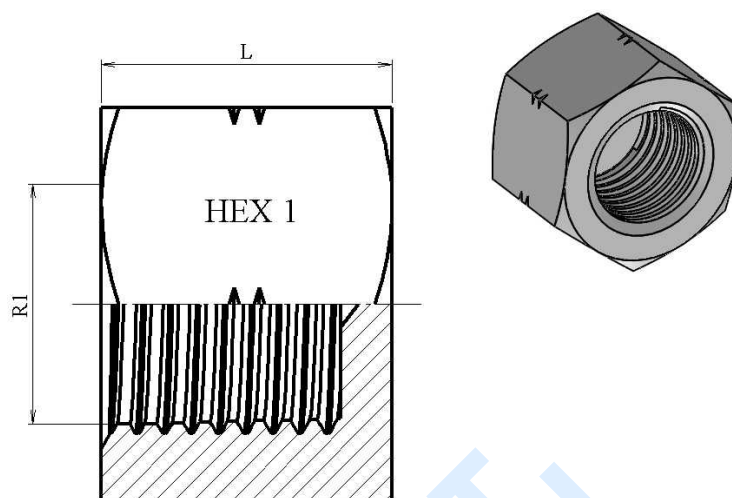

Adaptadores NPT

Tapones

Tapón hembra fija NPT

Acero Inoxidable AISI 316-L

Artículo	R1	L	HEX 1
ZN107202	1/8" NPT	15	14
ZN107204	1/4" NPT	22,5	19
ZN107206	3/8" NPT	21	22
ZN107208	1/2" NPT	24	27
ZN107212	3/4" NPT	26	36
ZN107216	1" NPT	28,5	41